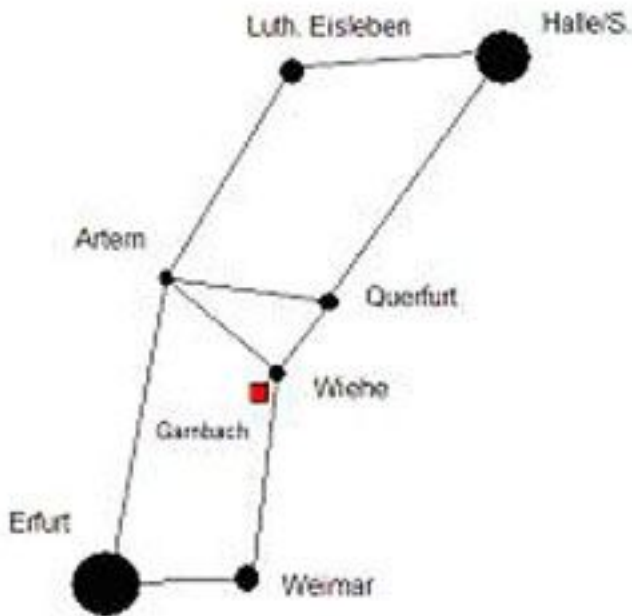

# Garnbacher Hof

Andreas Hagemann

Im Leintal 25

06571 Garnbach - Wiehe / Thür.

**Tel.: 0171 / 9940753**

## Anreise

Garnbach finden Sie im Norden Thüringens, unweit der Stadt Wiehe im Kyffhäuserkreis.

Für Ihre Anreise geben wir Ihnen folgende Empfehlung:

**Sie erreichen Garnbach von Wiehe aus über die Landstraße, und müssen in Garnbach in die kleine Straße vor der Gaststätte rechts einfahren. Dazu sollten Sie die Wendemöglichkeiten im Ort nutzen.**

**Folgen Sie dem Hinweisschild zum Mufflongehege und biegen Sie nach ca. 150m links in den Weg ein. Nach weiteren 150m links durch die Toreinfahrt.**